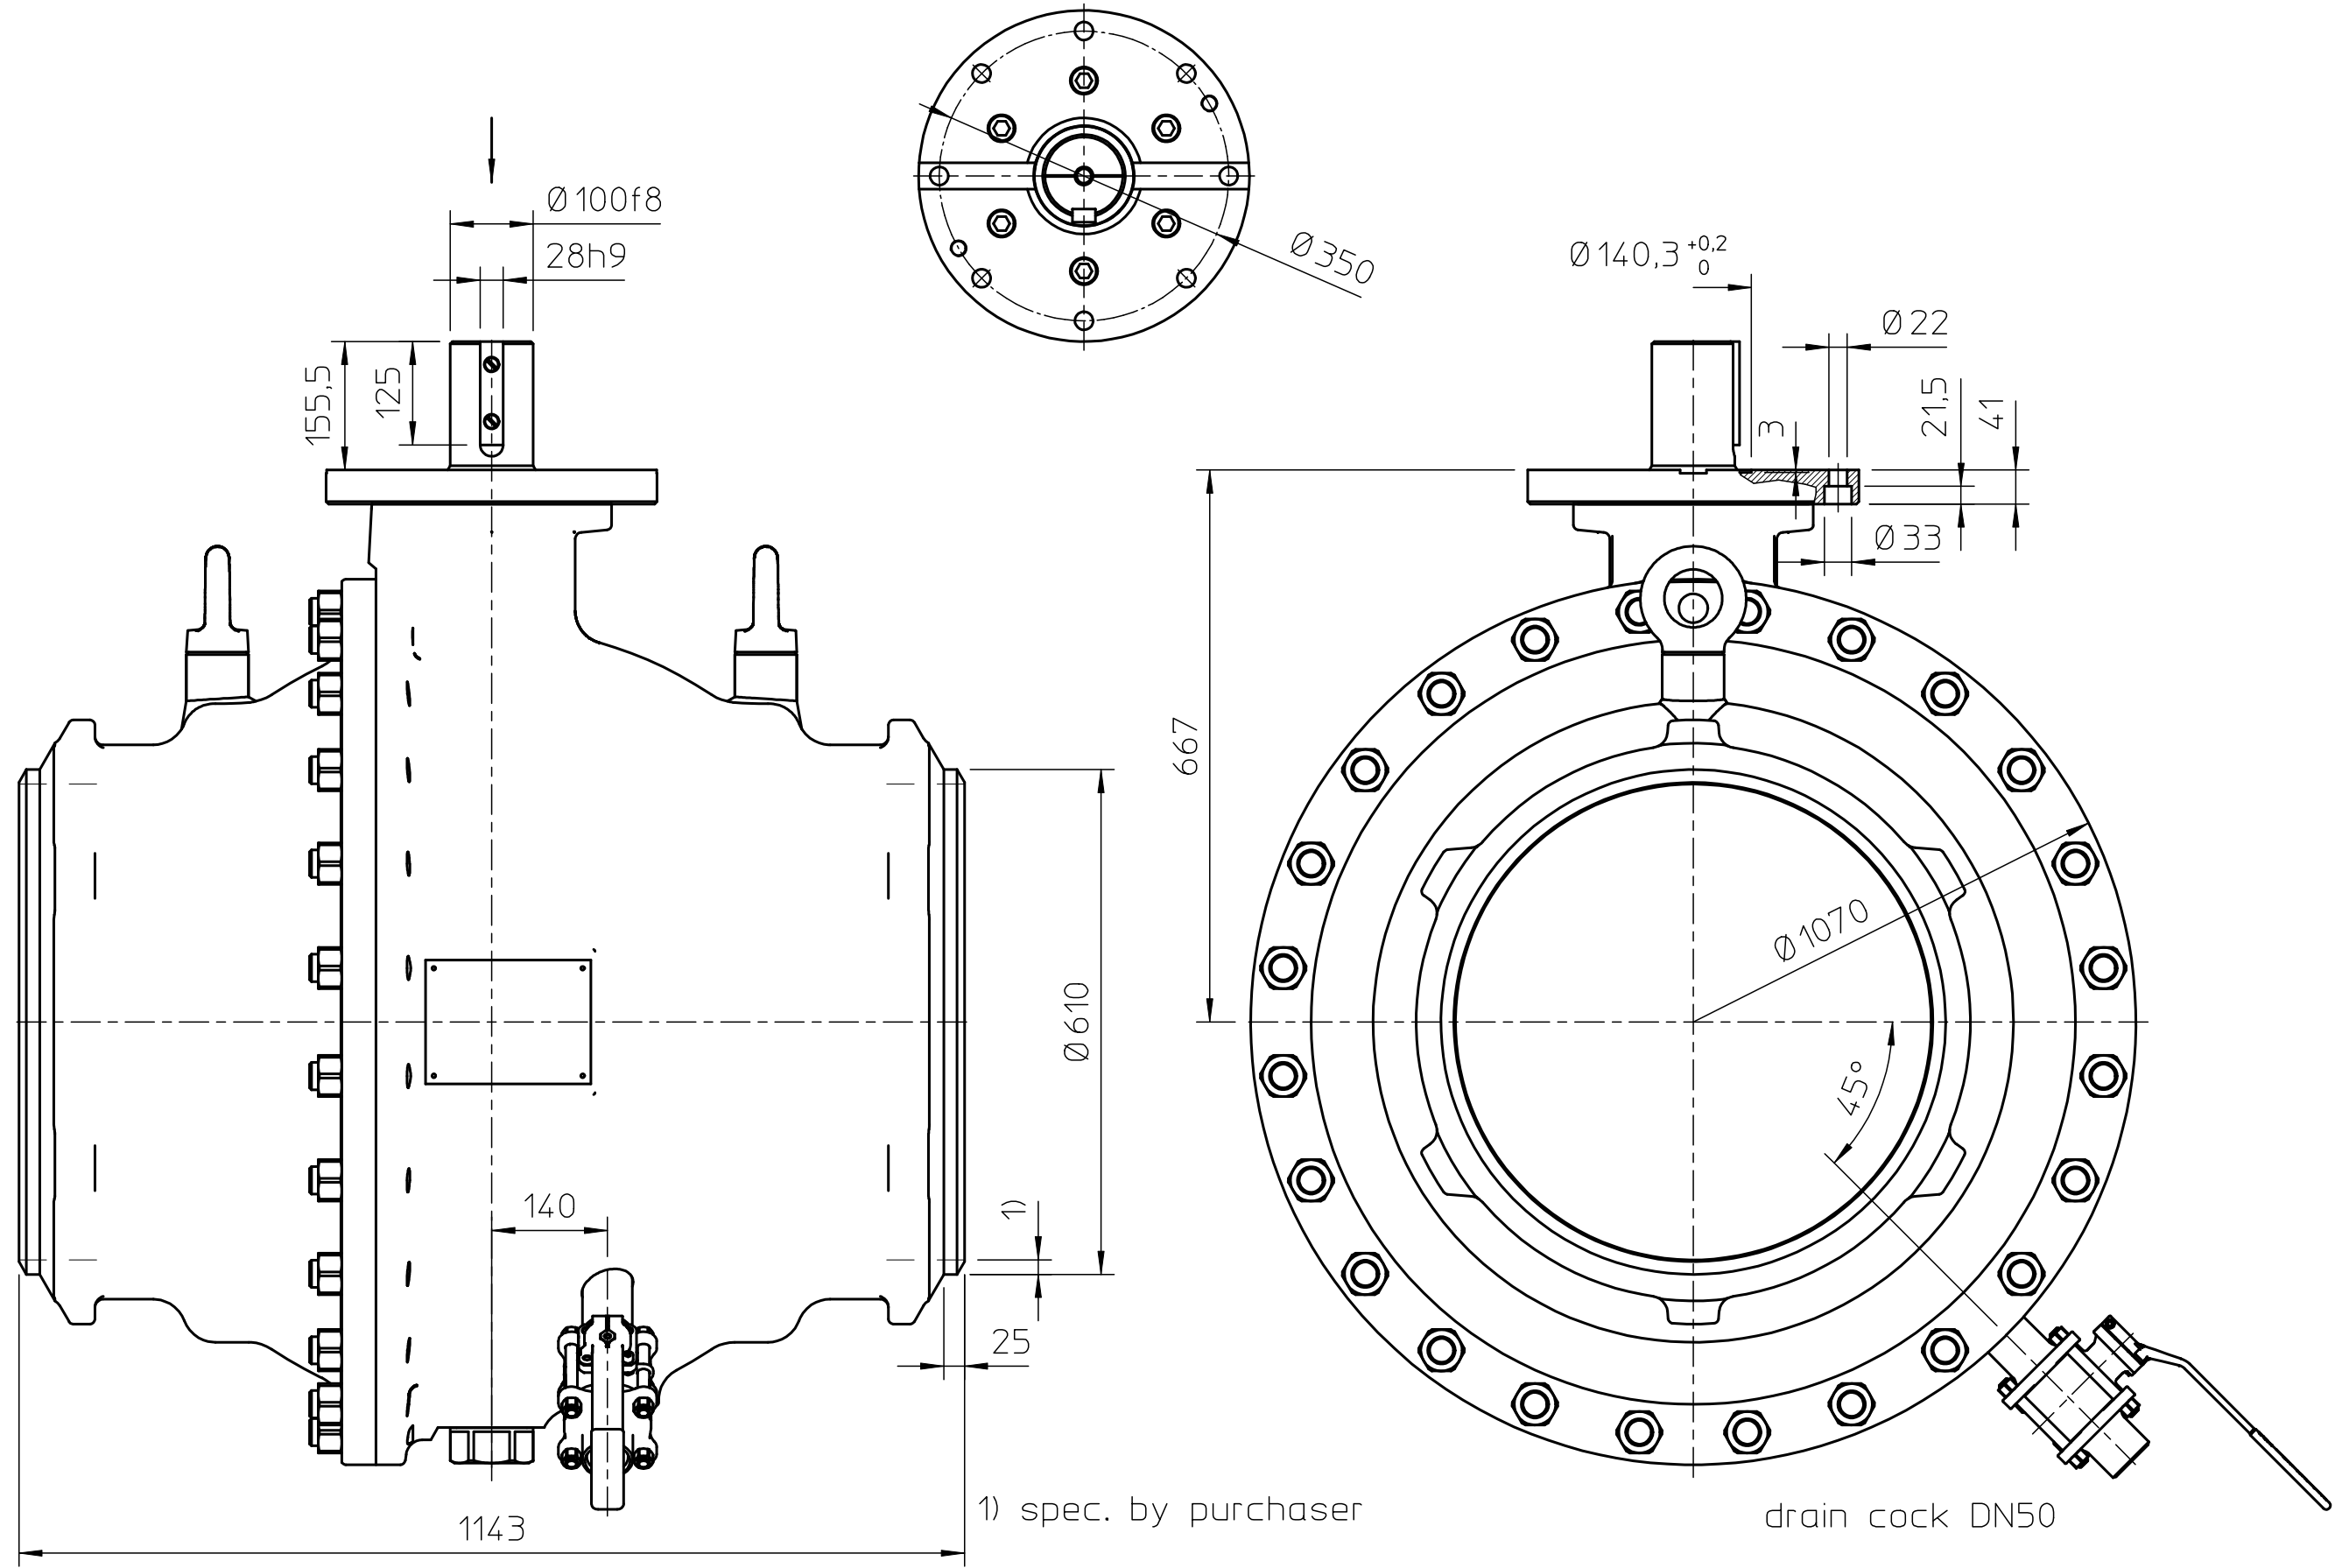

KLINGER ballostar ball valve type KHSV(w)I 600 VII-AF(799)-KFC PN25/40.

Urheberrecht nach ISO 16016
 Copy right acc. to
 Droit d'auteur selon

Technische Änderungen und eventuelle Irrtümer vorbehalten
 Modifications caused by technical development and any errors excepted

1) spec. by purchaser

drain cock DN50

total weight: ca. 1.709kg

drw.: 12.06.13 SA
 wOH32177-9